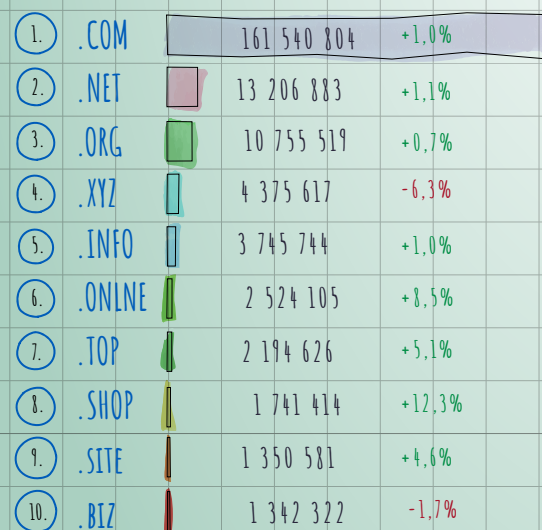

ТОП-10 ДОМЕНОВ ВЕРХНЕГО УРОВНЯ gTLDs

ДЕЛЕГИРОВАННЫЕ ДОМЕНЫ ПО ИТОГАМ 1 КВАРТАЛА 2023 ГОДА